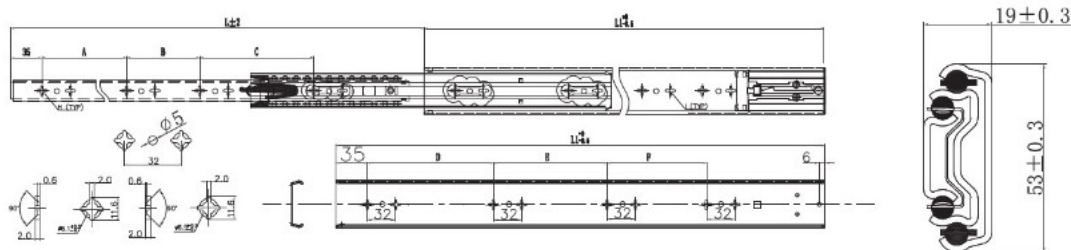

PRODUCT SHEET

Description:

Drawer Slide HD5300S, 700mm Full Ext, Softclose, Zinc Plated Heavy Duty, Load Capacity 110kg

Item number:

16.13.597-0

Units	Box	Carton	HS Code	Barcode
Pair			8302420090	 5704866519786

Closed Length	Draw out length	(Hole pattern) unit:mm					
L1	L	A	B	C	D	E	F
300	300	224			128		
350	350	128	128		160		
400	400	128	160		224		
450	450	160	160		256		
500	500	192	192		160	160	
550	550	192	224		192	160	
600	600	224	256		224	192	
650	650	256	256		256	224	
700	700	288	288		288	224	
750	750	224	224	192	192	192	160
800	800	224	256	192	192	192	192
850	850	224	256	224	224	224	224
900	900	256	256	256	224	256	224